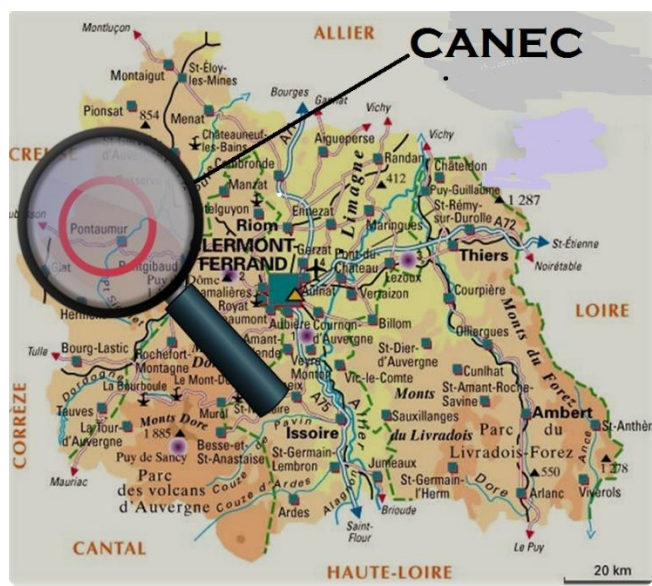

APICULTEURS, ELUS, ASSOCIATIONS, ENTREPRISES...

PARTICIPEZ, PROTEGEZ, DEVELOPPEZ

L'abeille noire du pays

Apis mellifera mellifera

AIDEZ-NOUS

**Programme de protection volontaire
PROTEGEZ LA ZONE CONSERVATOIRE**

Zone sanctuaire :

Pontaugum, Landogne, Combrailles, Miremont

Zone Tampon :

***Tralaigues, Villossanges, Montel de Gelat,
Condat en Combrailles, St Etienne des
Champs, St Hilaire les Monges, Puy St Gulmier,
Cisternes la Forêt, La Goutelle, Montfermy, St
Jacques d'Ambur***

Zone d'impact :

***Dontreix, Mérinchal, St Avit, La Celle, Giat,
Fernoël, Voingt, Verneugheol, Herment,
Sauvagnat, Prondines, Tortebesse, Gelles, St
Pierre le Chastel, Bromont Lamothe,
Pontgibaud, St Ours les Roches, Chapdes
Beaufort, Les Ancizes, Sauret Besserve, St
Priest des Champs, Biollet, Charensat,
Vergheas***